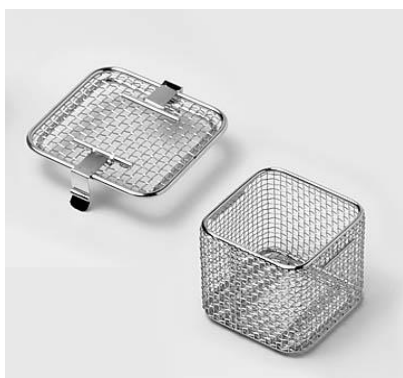

Besondere Merkmale:

- Deckel für 120 x 120 mm Netzkorb

Technische Daten*

B x T x H (mm): 130 x 120 x 25
B x T x H (Zoll): 5,12 x 4,72 x 0,98

Material: AIS 304 Edelstahl

***Änderungen an Produkten oder technischen Spezifikationen vorbehalten.**