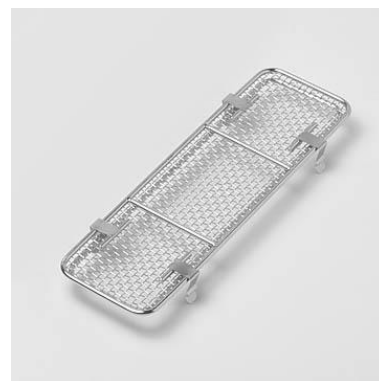

**Besondere Merkmale:**

- Deckel für 400 x 120 mm Netzkorb

**Technische Daten\***

B x T x H (mm):	410 x 120 x 25
B x T x H (Zoll):	16,14 x 4,72 x 0,98
Material:	AIS 304 Edelstahl

**\*Änderungen an Produkten oder technischen Spezifikationen vorbehalten.**